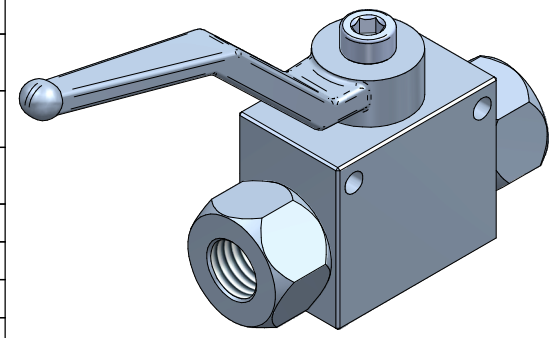

# VH2V *Rubinetto a sfera a 2 vie per alta pressione*

## *2 ways high pressure ball valve*

Steel body

Descrizione / Codice Description / Code	VH 2V -G1/4	VH 2V -G3/8	VH 2V -G1/2	VH 2V -G3/4	VH 2V -G1
Pressione massima - Max pressure Bar	500	500	500	315	315
Portata - Flow Lt/min	15	30	60	80	125
Peso - Weight Kg	0,40	0,50	0,70	1,5	2,1
DIN	6	10	13	20	25
A	1/4 GAS	3/8 GAS	1/2 GAS	3/4 GAS	1" GAS
C	26	32	35	50	57
D	35	40	45	58	65
E	4,8	5,8	6	6	7
F	32	32	39	49	51
G	4,5	5,3	6,5	6,5	8,5
H	14	16	18	23	28
I	69	72	83	93	115

### Codice di ordinazione - Ordering code

VH2V-	Option 1	G1/4	Option 1	
		G3/8	Thread A-B	
		G1/2	G1/4	Filetto 1/4 Gas - Thread 1/4 Gas
		G3/4	G3/8	Filetto 3/8 Gas - Thread 3/8 Gas
		G1	G1/2	Filetto 1/2 Gas - Thread 1/2 Gas
		G3/4	Filetto 3/4 Gas - Thread 3/4 Gas	
		G1	Filetto 1" Gas - Thread 1" Gas	