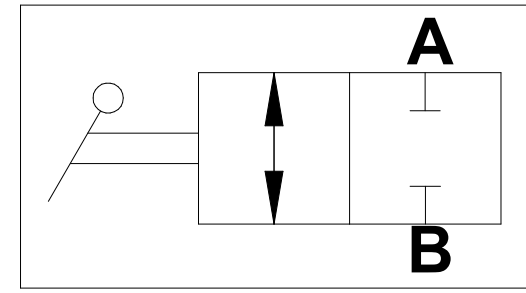

# VH2V *Rubinetto a sfera a 2 vie per alta pressione*

## *2 ways high pressure ball valve*

Steel body

Descrizione / Codice Description / Code	VH 2V -G1/4	VH 2V -G3/8	VH 2V -G1/2	VH 2V -G3/4	VH 2V -G1
Pressione massima - Max pressure Bar	500	500	500	315	315
Portata - Flow Lt/min	15	30	60	80	125
Peso - Weight Kg	0,40	0,50	0,70	1,5	2,1
DIN	6	10	13	20	25
A	1/4 GAS	3/8 GAS	1/2 GAS	3/4 GAS	1" GAS
C	26	32	35	50	57
D	35	40	45	58	65
E	4,8	5,8	6	6	7
F	32	32	39	49	51
G	4,5	5,3	6,5	6,5	8,5
H	14	16	18	23	28
I	69	72	83	93	115

### Codice di ordinazione - Ordering code

VH2V-	Option 1	G1/4	Option 1	
		G3/8	Thread A-B	
		G1/2	G1/4	Filetto 1/4 Gas - Thread 1/4 Gas
		G3/4	G3/8	Filetto 3/8 Gas - Thread 3/8 Gas
		G1	G1/2	Filetto 1/2 Gas - Thread 1/2 Gas
		G3/4	Filetto 3/4 Gas - Thread 3/4 Gas	
		G1	Filetto 1" Gas - Thread 1" Gas	