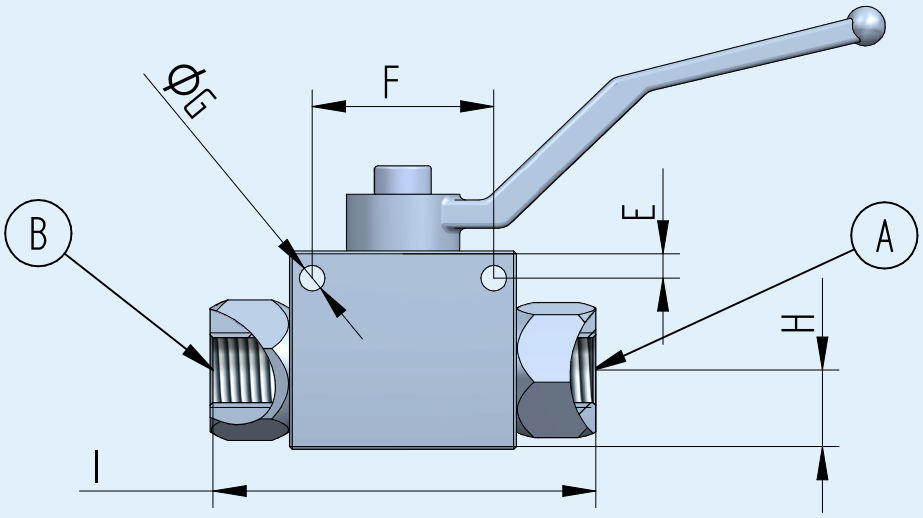

# VH2V *Rubinetto a sfera a 2 vie per alta pressione*

## *2 ways high pressure ball valve*

Steel body

Descrizione / Codice Description / Code	VH 2V -G1/4	VH 2V -G3/8	VH 2V -G1/2	VH 2V -G3/4	VH 2V -G1
Pressione massima - Max pressure Bar	500	500	500	315	315
Portata - Flow Lt/min	15	30	60	80	125
Peso - Weight Kg	0,40	0,50	0,70	1,5	2,1
DIN	6	10	13	20	25
A	1/4 GAS	3/8 GAS	1/2 GAS	3/4 GAS	1" GAS
C	26	32	35	50	57
D	35	40	45	58	65
E	4,8	5,8	6	6	7
F	32	32	39	49	51
G	4,5	5,3	6,5	6,5	8,5
H	14	16	18	23	28
I	69	72	83	93	115

### Codice di ordinazione - Ordering code

VH2V-	Option 1	G1/4	Option 1	
		G3/8	Thread A-B	
		G1/2	G1/4	Filetto 1/4 Gas - Thread 1/4 Gas
		G3/4	G3/8	Filetto 3/8 Gas - Thread 3/8 Gas
		G1	G1/2	Filetto 1/2 Gas - Thread 1/2 Gas
		G3/4	Filetto 3/4 Gas - Thread 3/4 Gas	
		G1	Filetto 1" Gas - Thread 1" Gas	