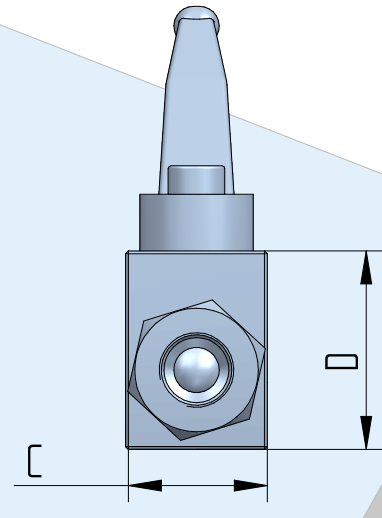

# VH2V *Rubinetto a sfera a 2 vie per alta pressione*

## *2 ways high pressure ball valve*

Steel body

Descrizione / Codice Description / Code	VH 2V -G1/4	VH 2V -G3/8	VH 2V -G1/2	VH 2V -G3/4	VH 2V -G1
Pressione massima - Max pressure Bar	500	500	500	315	315
Portata - Flow Lt/min	15	30	60	80	125
Peso - Weight Kg	0,40	0,50	0,70	1,5	2,1
DIN	6	10	13	20	25
A	1/4 GAS	3/8 GAS	1/2 GAS	3/4 GAS	1" GAS
C	26	32	35	50	57
D	35	40	45	58	65
E	4,8	5,8	6	6	7
F	32	32	39	49	51
G	4,5	5,3	6,5	6,5	8,5
H	14	16	18	23	28
I	69	72	83	93	115

### Codice di ordinazione - Ordering code

VH2V-	Option 1	G1/4	Option 1	
		G3/8	Thread A-B	
		G1/2	G1/4	Filetto 1/4 Gas - Thread 1/4 Gas
		G3/4	G3/8	Filetto 3/8 Gas - Thread 3/8 Gas
		G1	G1/2	Filetto 1/2 Gas - Thread 1/2 Gas
		G3/4	Filetto 3/4 Gas - Thread 3/4 Gas	
		G1	Filetto 1" Gas - Thread 1" Gas	