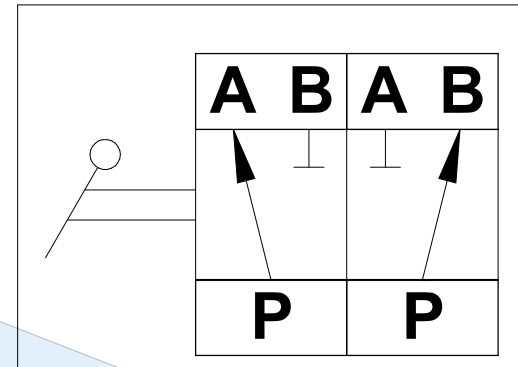

VH3V *Rubinetto a sfera a 3 vie per alta pressione*

Steel body *3 ways high pressure ball valve*

Descrizione / Codice Description / Code	VH3V -G1/4	VH3V -G3/8	VH3V -G1/2	VH3V -G3/4	VH3V -G1
Pressione massima - Max pressure Bar	500	500	500	315	315
Portata - Flow Lt/min	15	30	60	80	125
Peso - Weight Kg	0,41	0,55	0,75	1,6	2,3
DIN	6	10	13	20	25
A - B - P	1/4 GAS	3/8 GAS	1/2 GAS	3/4 GAS	1" GAS
C	26	32	35	50	57
D	35	40	45	58	65
E	4,8	5,8	6	6	7
F	32	32	39	49	51
G	4,5	5,3	6,5	6,5	8,5
H	14	16	18	23	28
I	69	72	83	93	115
L	26	31	35	44	54

Codice di ordinazione - Ordering code

VH3V-

Option 1	G1/4
	G3/8
	G1/2
	G3/4
	G1

Option 1	
Thread A-B	
G1/4	Filetto 1/4 Gas - Thread 1/4 Gas
G3/8	Filetto 3/8 Gas - Thread 3/8 Gas
G1/2	Filetto 1/2 Gas - Thread 1/2 Gas
G3/4	Filetto 3/4 Gas - Thread 3/4 Gas
G1	Filetto 1" Gas - Thread 1" Gas

**Direzione flusso:
da P a A o B**

**Flow direction:
from P to A or B**