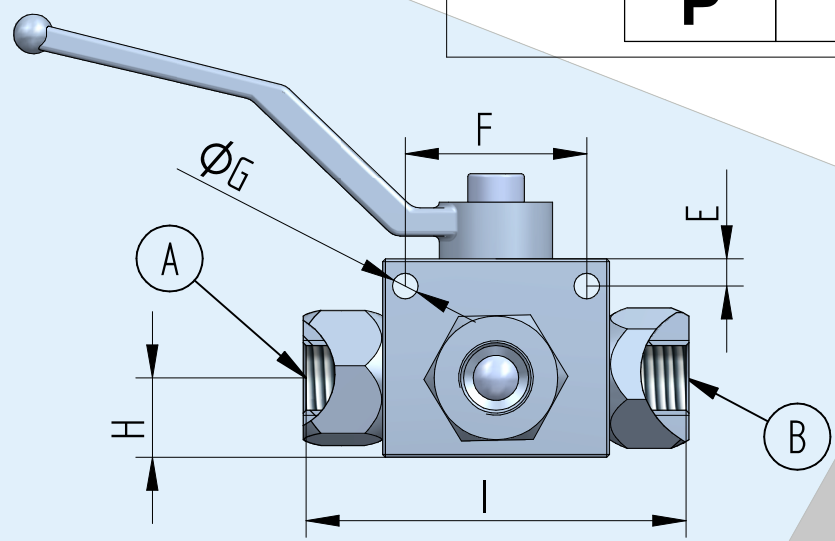

VH3V *Rubinetto a sfera a 3 vie per alta pressione*

Steel body *3 ways high pressure ball valve*

Descrizione / Codice Description / Code	VH3V -G1/4	VH3V -G3/8	VH3V -G1/2	VH3V -G3/4	VH3V -G1
Pressione massima - Max pressure Bar	500	500	500	315	315
Portata - Flow Lt/min	15	30	60	80	125
Peso - Weight Kg	0,41	0,55	0,75	1,6	2,3
DIN	6	10	13	20	25
A - B - P	1/4 GAS	3/8 GAS	1/2 GAS	3/4 GAS	1" GAS
C	26	32	35	50	57
D	35	40	45	58	65
E	4,8	5,8	6	6	7
F	32	32	39	49	51
G	4,5	5,3	6,5	6,5	8,5
H	14	16	18	23	28
I	69	72	83	93	115
L	26	31	35	44	54

Codice di ordinazione - Ordering code

VH3V-

Option 1	G1/4
	G3/8
	G1/2
	G3/4
	G1

Option 1	
Thread A-B	
G1/4	Filetto 1/4 Gas - Thread 1/4 Gas
G3/8	Filetto 3/8 Gas - Thread 3/8 Gas
G1/2	Filetto 1/2 Gas - Thread 1/2 Gas
G3/4	Filetto 3/4 Gas - Thread 3/4 Gas
G1	Filetto 1" Gas - Thread 1" Gas

**Direzione flusso:
da P a A o B**

**Flow direction:
from P to A or B**