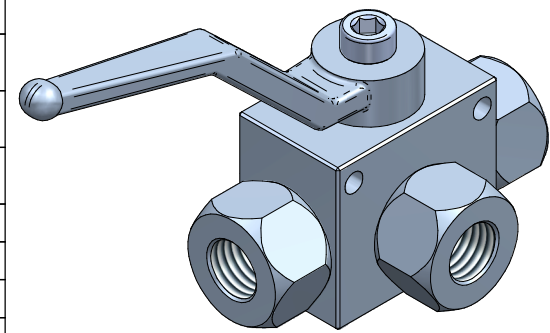

VH3V *Rubinetto a sfera a 3 vie per alta pressione*

Steel body *3 ways high pressure ball valve*

Descrizione / Codice Description / Code	VH3V -G1/4	VH3V -G3/8	VH3V -G1/2	VH3V -G3/4	VH3V -G1
Pressione massima - Max pressure Bar	500	500	500	315	315
Portata - Flow Lt/min	15	30	60	80	125
Peso - Weight Kg	0,41	0,55	0,75	1,6	2,3
DIN	6	10	13	20	25
A - B - P	1/4 GAS	3/8 GAS	1/2 GAS	3/4 GAS	1" GAS
C	26	32	35	50	57
D	35	40	45	58	65
E	4,8	5,8	6	6	7
F	32	32	39	49	51
G	4,5	5,3	6,5	6,5	8,5
H	14	16	18	23	28
I	69	72	83	93	115
L	26	31	35	44	54

Codice di ordinazione - Ordering code

VH3V-

Option 1	G1/4
	G3/8
	G1/2
	G3/4
	G1

Option 1	
Thread A-B	
G1/4	Filetto 1/4 Gas - Thread 1/4 Gas
G3/8	Filetto 3/8 Gas - Thread 3/8 Gas
G1/2	Filetto 1/2 Gas - Thread 1/2 Gas
G3/4	Filetto 3/4 Gas - Thread 3/4 Gas
G1	Filetto 1" Gas - Thread 1" Gas