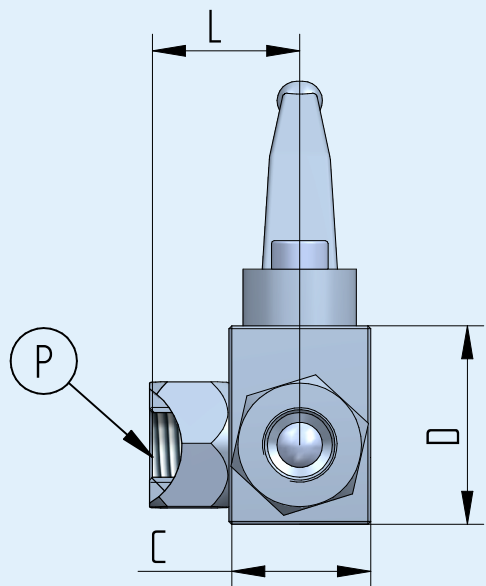

VH3V *Rubinetto a sfera a 3 vie per alta pressione*

Steel body *3 ways high pressure ball valve*

Descrizione / Codice Description / Code	VH3V -G1/4	VH3V -G3/8	VH3V -G1/2	VH3V -G3/4	VH3V -G1
Pressione massima - Max pressure Bar	500	500	500	315	315
Portata - Flow Lt/min	15	30	60	80	125
Peso - Weight Kg	0,41	0,55	0,75	1,6	2,3
DIN	6	10	13	20	25
A - B - P	1/4 GAS	3/8 GAS	1/2 GAS	3/4 GAS	1" GAS
C	26	32	35	50	57
D	35	40	45	58	65
E	4,8	5,8	6	6	7
F	32	32	39	49	51
G	4,5	5,3	6,5	6,5	8,5
H	14	16	18	23	28
I	69	72	83	93	115
L	26	31	35	44	54

Codice di ordinazione - Ordering code

VH3V-

Option 1	G1/4
	G3/8
	G1/2
	G3/4
	G1

Option 1	
Thread A-B	
G1/4	Filetto 1/4 Gas - Thread 1/4 Gas
G3/8	Filetto 3/8 Gas - Thread 3/8 Gas
G1/2	Filetto 1/2 Gas - Thread 1/2 Gas
G3/4	Filetto 3/4 Gas - Thread 3/4 Gas
G1	Filetto 1" Gas - Thread 1" Gas

**Direzione flusso:
da P a A o B**

**Flow direction:
from P to A or B**