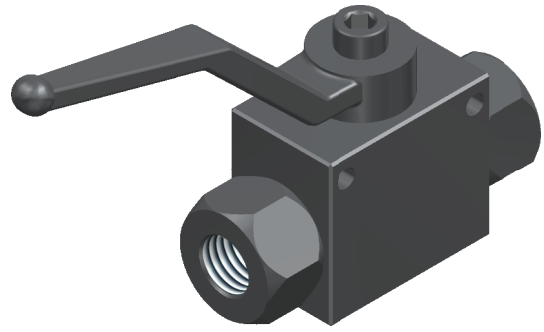

# VH2V SS316

Stainless steel 316

## Rubinetto a sfera a 2 vie per alta pressione 2 ways high pressure ball valve

Descrizione / Codice Description / Code	VH2V -G1/4 -SS316	VH2V -G3/8 -SS316	VH2V -G1/2 -SS316
Pressione massima - Max pressure Bar	<b>500</b>	<b>500</b>	<b>500</b>
Portata - Flow Lt/min	<b>15</b>	<b>30</b>	<b>60</b>
Peso - Weight Kg	<b>0,40</b>	<b>0,50</b>	<b>0,70</b>
DIN	<b>6</b>	<b>10</b>	<b>13</b>
A	<b>1/4 GAS</b>	<b>3/8 GAS</b>	<b>1/2 GAS</b>
C	<b>26</b>	<b>32</b>	<b>35</b>
D	<b>35</b>	<b>40</b>	<b>45</b>
E	<b>4,8</b>	<b>5,8</b>	<b>6</b>
F	<b>32</b>	<b>32</b>	<b>39</b>
G	<b>4,5</b>	<b>5,3</b>	<b>6,5</b>
H	<b>14</b>	<b>16</b>	<b>18</b>
I	<b>69</b>	<b>72</b>	<b>83</b>

### Codice di ordinazione - Ordering code

VH2V- 

Option 1	<b>G1/4</b>
	<b>G3/8</b>
	<b>G1/2</b>

 -SS316

Option 1	
Thread A-B	
G1/4	Filetto 1/4 Gas - Thread 1/4 Gas
G3/8	Filetto 3/8 Gas - Thread 3/8 Gas
G1/2	Filetto 1/2 Gas - Thread 1/2 Gas