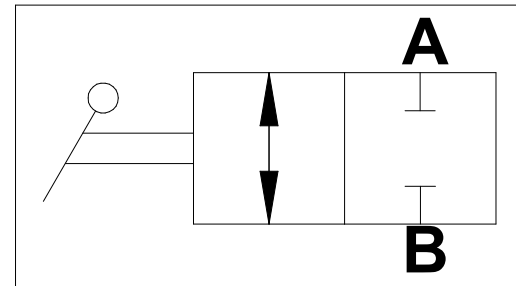

## Rubinetto a sfera a 2 vie per alta pressione 2 ways high pressure ball valve

Descrizione / Codice Description / Code	VH2V -G1/4 -SS316	VH2V -G3/8 -SS316	VH2V -G1/2 -SS316
Pressione massima - Max pressure Bar	<b>500</b>	<b>500</b>	<b>500</b>
Portata - Flow Lt/min	<b>15</b>	<b>30</b>	<b>60</b>
Peso - Weight Kg	<b>0,40</b>	<b>0,50</b>	<b>0,70</b>
DIN	<b>6</b>	<b>10</b>	<b>13</b>
A	<b>1/4 GAS</b>	<b>3/8 GAS</b>	<b>1/2 GAS</b>
C	<b>26</b>	<b>32</b>	<b>35</b>
D	<b>35</b>	<b>40</b>	<b>45</b>
E	<b>4,8</b>	<b>5,8</b>	<b>6</b>
F	<b>32</b>	<b>32</b>	<b>39</b>
G	<b>4,5</b>	<b>5,3</b>	<b>6,5</b>
H	<b>14</b>	<b>16</b>	<b>18</b>
I	<b>69</b>	<b>72</b>	<b>83</b>

### Codice di ordinazione - Ordering code

VH2V- 

Option 1	<b>G1/4</b>
	<b>G3/8</b>
	<b>G1/2</b>

 -SS316

Option 1	
Thread A-B	
G1/4	Filetto 1/4 Gas - Thread 1/4 Gas
G3/8	Filetto 3/8 Gas - Thread 3/8 Gas
G1/2	Filetto 1/2 Gas - Thread 1/2 Gas