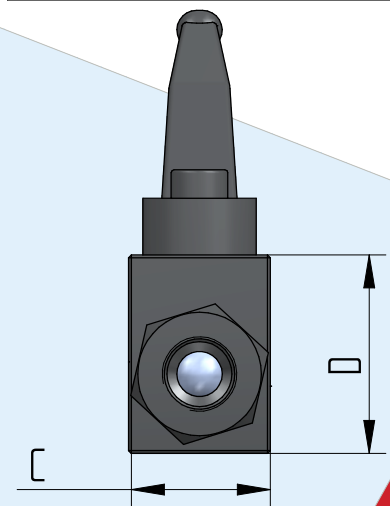

# VH2V SS316

Stainless steel 316

## Rubinetto a sfera a 2 vie per alta pressione 2 ways high pressure ball valve

Descrizione / Codice Description / Code	VH2V -G1/4 -SS316	VH2V -G3/8 -SS316	VH2V -G1/2 -SS316
Pressione massima - Max pressure Bar	<b>500</b>	<b>500</b>	<b>500</b>
Portata - Flow Lt/min	<b>15</b>	<b>30</b>	<b>60</b>
Peso - Weight Kg	<b>0,40</b>	<b>0,50</b>	<b>0,70</b>
DIN	<b>6</b>	<b>10</b>	<b>13</b>
A	<b>1/4 GAS</b>	<b>3/8 GAS</b>	<b>1/2 GAS</b>
C	<b>26</b>	<b>32</b>	<b>35</b>
D	<b>35</b>	<b>40</b>	<b>45</b>
E	<b>4,8</b>	<b>5,8</b>	<b>6</b>
F	<b>32</b>	<b>32</b>	<b>39</b>
G	<b>4,5</b>	<b>5,3</b>	<b>6,5</b>
H	<b>14</b>	<b>16</b>	<b>18</b>
I	<b>69</b>	<b>72</b>	<b>83</b>

### Codice di ordinazione - Ordering code

VH2V- 

Option 1	<b>G1/4</b>
	<b>G3/8</b>
	<b>G1/2</b>

 -SS316

Option 1	
Thread A-B	
G1/4	Filetto 1/4 Gas - Thread 1/4 Gas
G3/8	Filetto 3/8 Gas - Thread 3/8 Gas
G1/2	Filetto 1/2 Gas - Thread 1/2 Gas