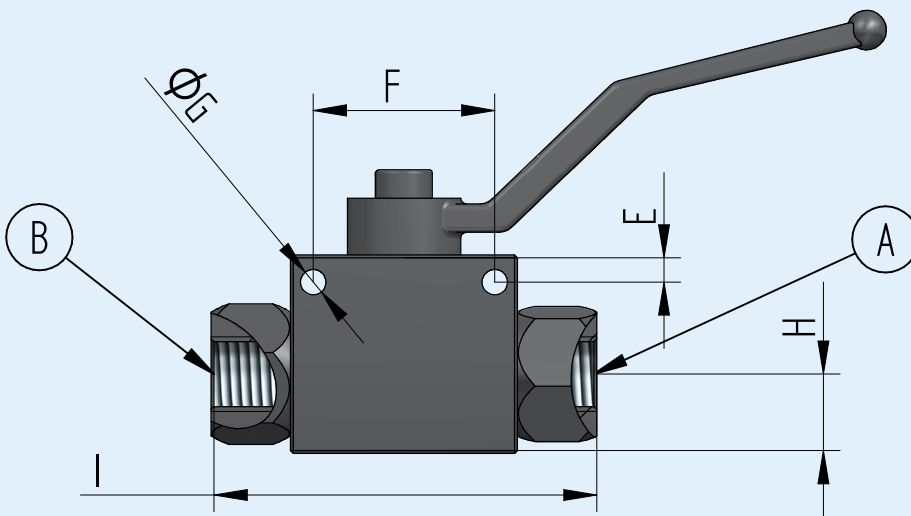

# VH2V SS316

Stainless steel 316

## Rubinetto a sfera a 2 vie per alta pressione 2 ways high pressure ball valve

Descrizione / Codice Description / Code	VH2V -G1/4 -SS316	VH2V -G3/8 -SS316	VH2V -G1/2 -SS316
Pressione massima - Max pressure Bar	<b>500</b>	<b>500</b>	<b>500</b>
Portata - Flow Lt/min	<b>15</b>	<b>30</b>	<b>60</b>
Peso - Weight Kg	<b>0,40</b>	<b>0,50</b>	<b>0,70</b>
DIN	<b>6</b>	<b>10</b>	<b>13</b>
A	<b>1/4 GAS</b>	<b>3/8 GAS</b>	<b>1/2 GAS</b>
C	<b>26</b>	<b>32</b>	<b>35</b>
D	<b>35</b>	<b>40</b>	<b>45</b>
E	<b>4,8</b>	<b>5,8</b>	<b>6</b>
F	<b>32</b>	<b>32</b>	<b>39</b>
G	<b>4,5</b>	<b>5,3</b>	<b>6,5</b>
H	<b>14</b>	<b>16</b>	<b>18</b>
I	<b>69</b>	<b>72</b>	<b>83</b>

### Codice di ordinazione - Ordering code

VH2V- 

Option 1	<b>G1/4</b>
	<b>G3/8</b>
	<b>G1/2</b>

 -SS316

Option 1	
Thread A-B	
G1/4	Filetto 1/4 Gas - Thread 1/4 Gas
G3/8	Filetto 3/8 Gas - Thread 3/8 Gas
G1/2	Filetto 1/2 Gas - Thread 1/2 Gas