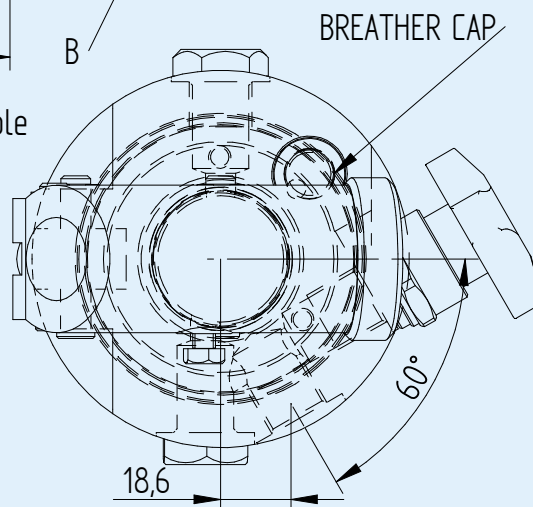

Mandata Pressure porte	Aspirazione Suction	Diametro interno porta leva Lever connection inside diameter	Soffietto Bellows
A	B	C	D
3/8 GAS F		27	

Cilindrata Flow (cc)	Pressione massima Max pressure (bar)
20	200

Peso - Weight (Kg): 2,44

Montaggio: Qualsiasi posizione
Mounting: Any position