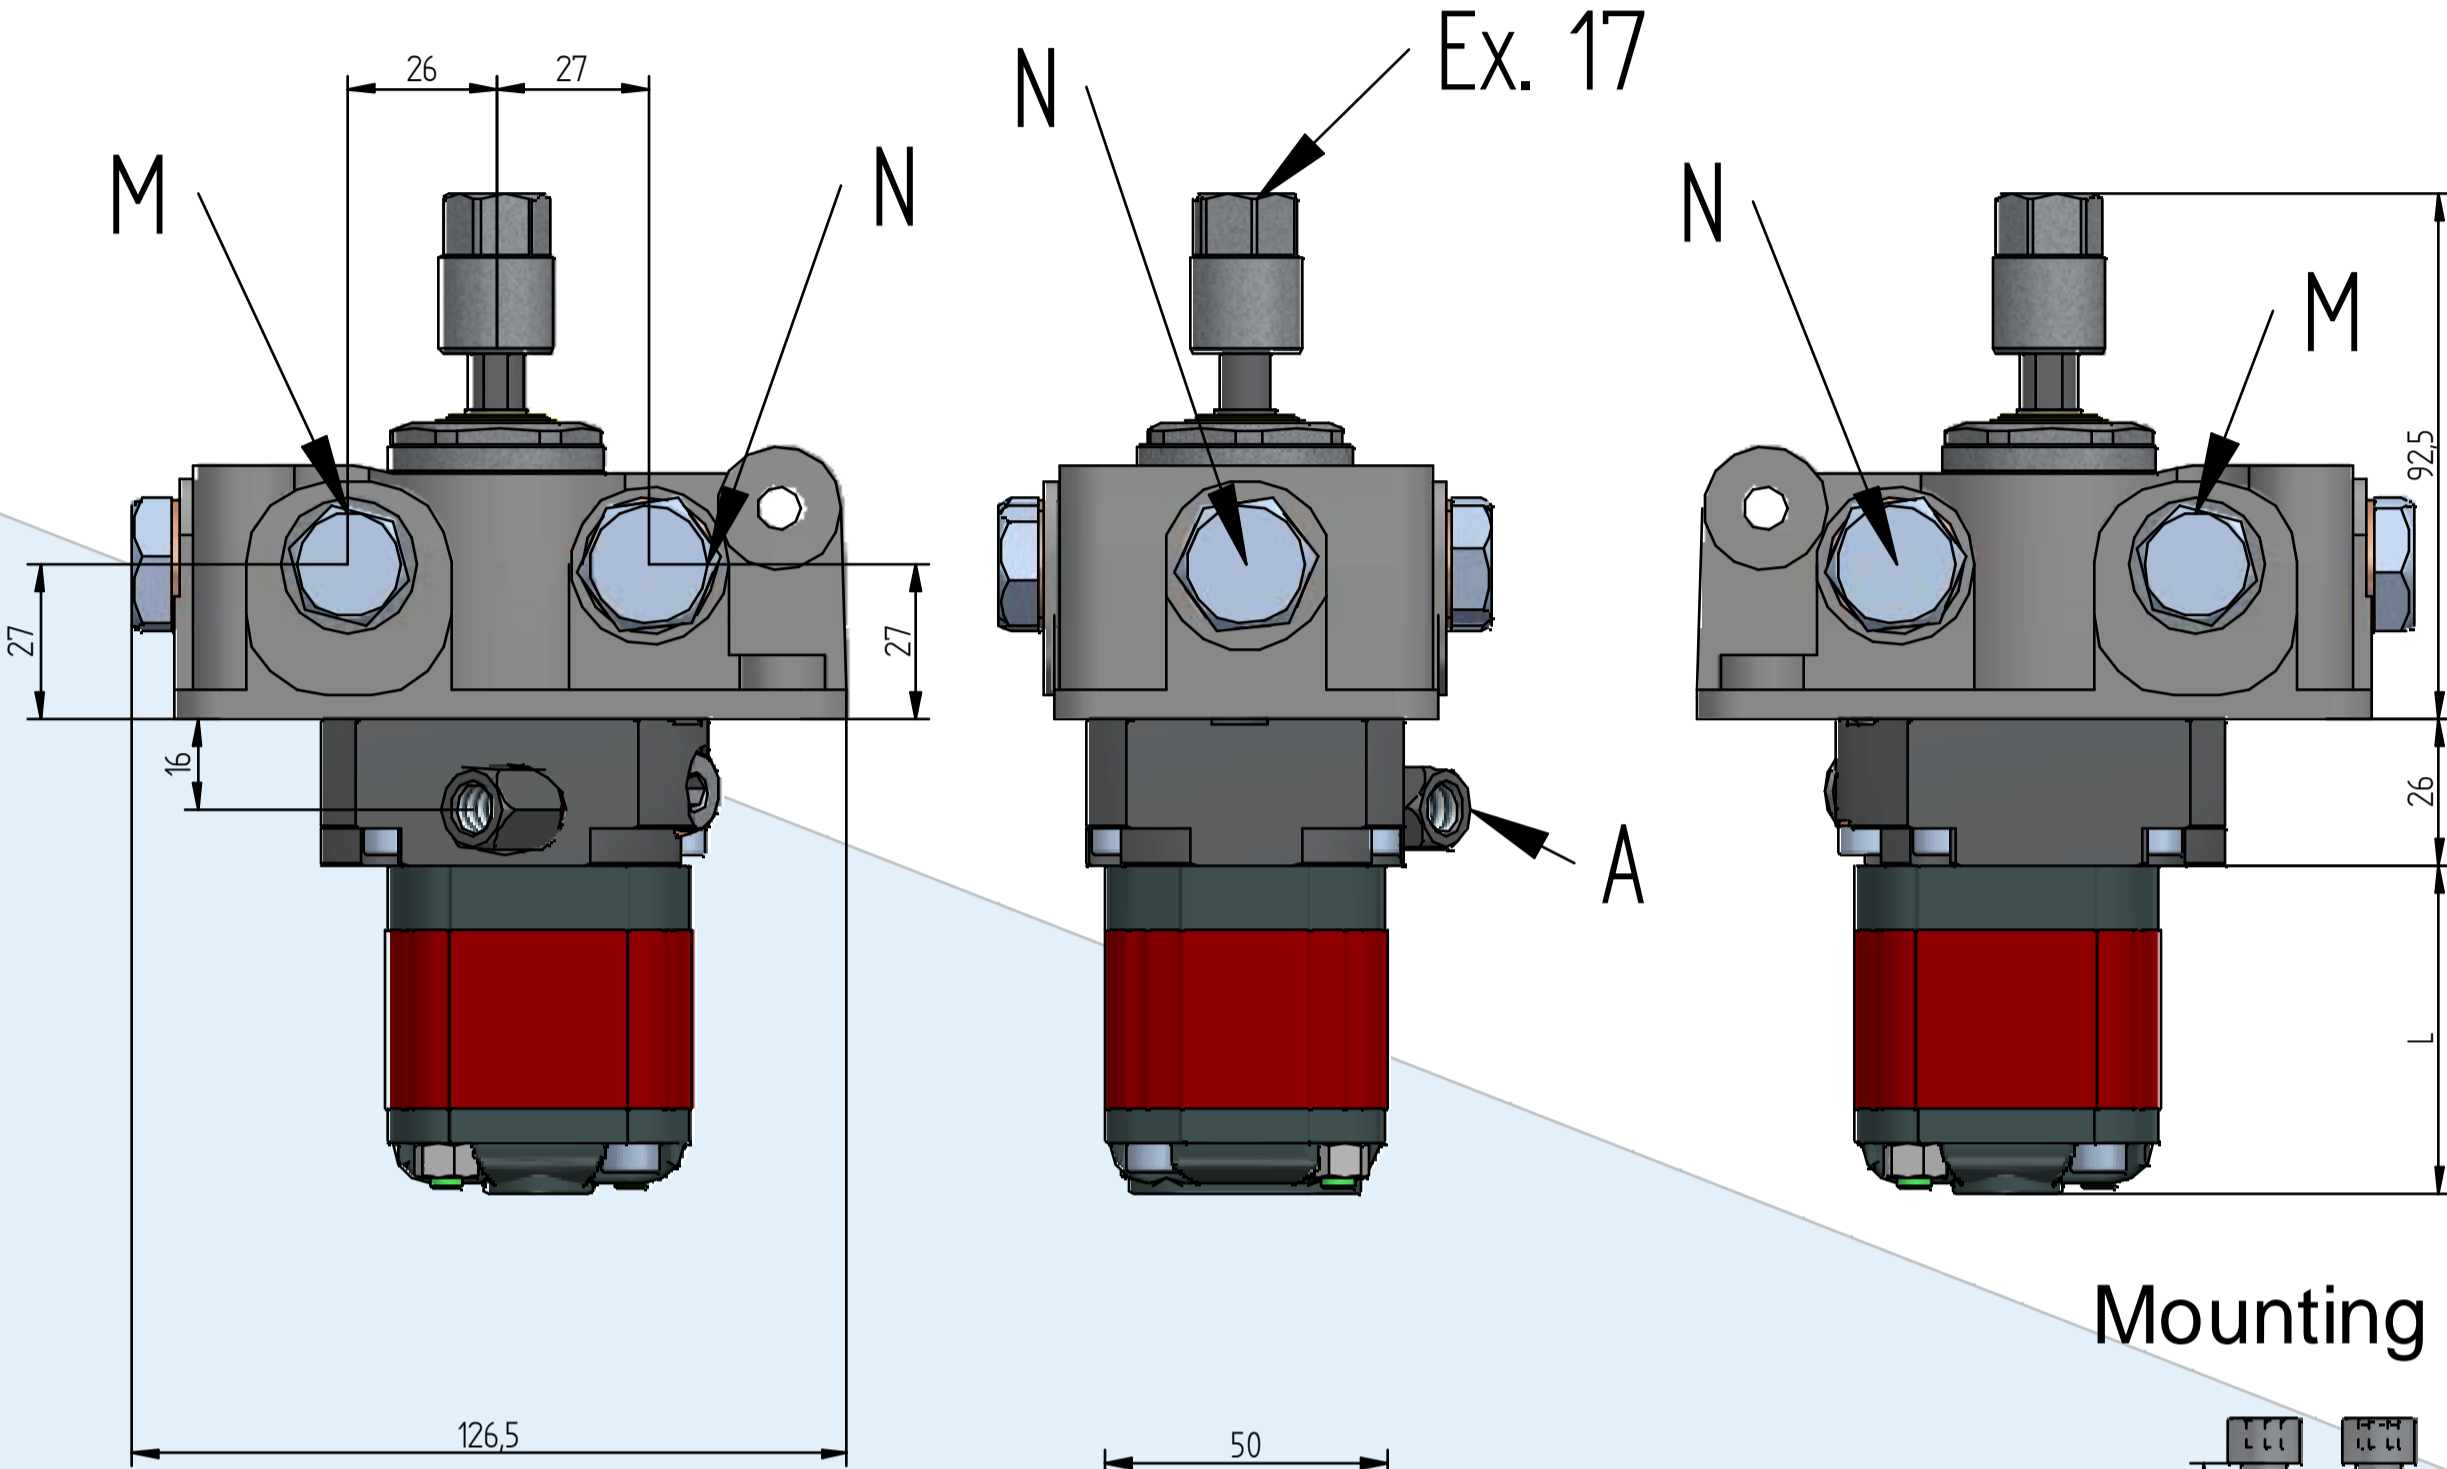

XXX

Clockwise rotation
Rotazione oraria

A	1/8G
H	Suction 1/4G
M	1/4 gas
N	3/8 gas

l: min 46,8 mm Max 63,5 mm

Mounting Kit to oil Tank

Type	Cilindrata Flow (cc)	Pressione massima Max pressure (bar)	rpm min.	rpm max.
017	0,16	260	700	9.000
025	0,24	260	700	9.000
045	0,45	280	700	9.000
057	0,56	280	700	9.000
076	0,75	280	700	9.000
098	0,92	280	700	6.000
127	1,26	280	700	6.000
152	1,48	280	700	6.000
230	2,28	210	700	5.000

Codice di ordinazione Ordering code

ZES

Option 1	017
	025
	045
	057
	076
	098
	127
	152
	230

Option 1 cc Gear pump

017	0,16 cc
025	0,24 cc
045	0,45 cc - Standard Version
057	0,56 cc
076	0,75 cc
098	0,92 cc
127	1,26 cc
152	1,48 cc
230	2,28 cc

Pompa ad ingranaggi - Gear pump