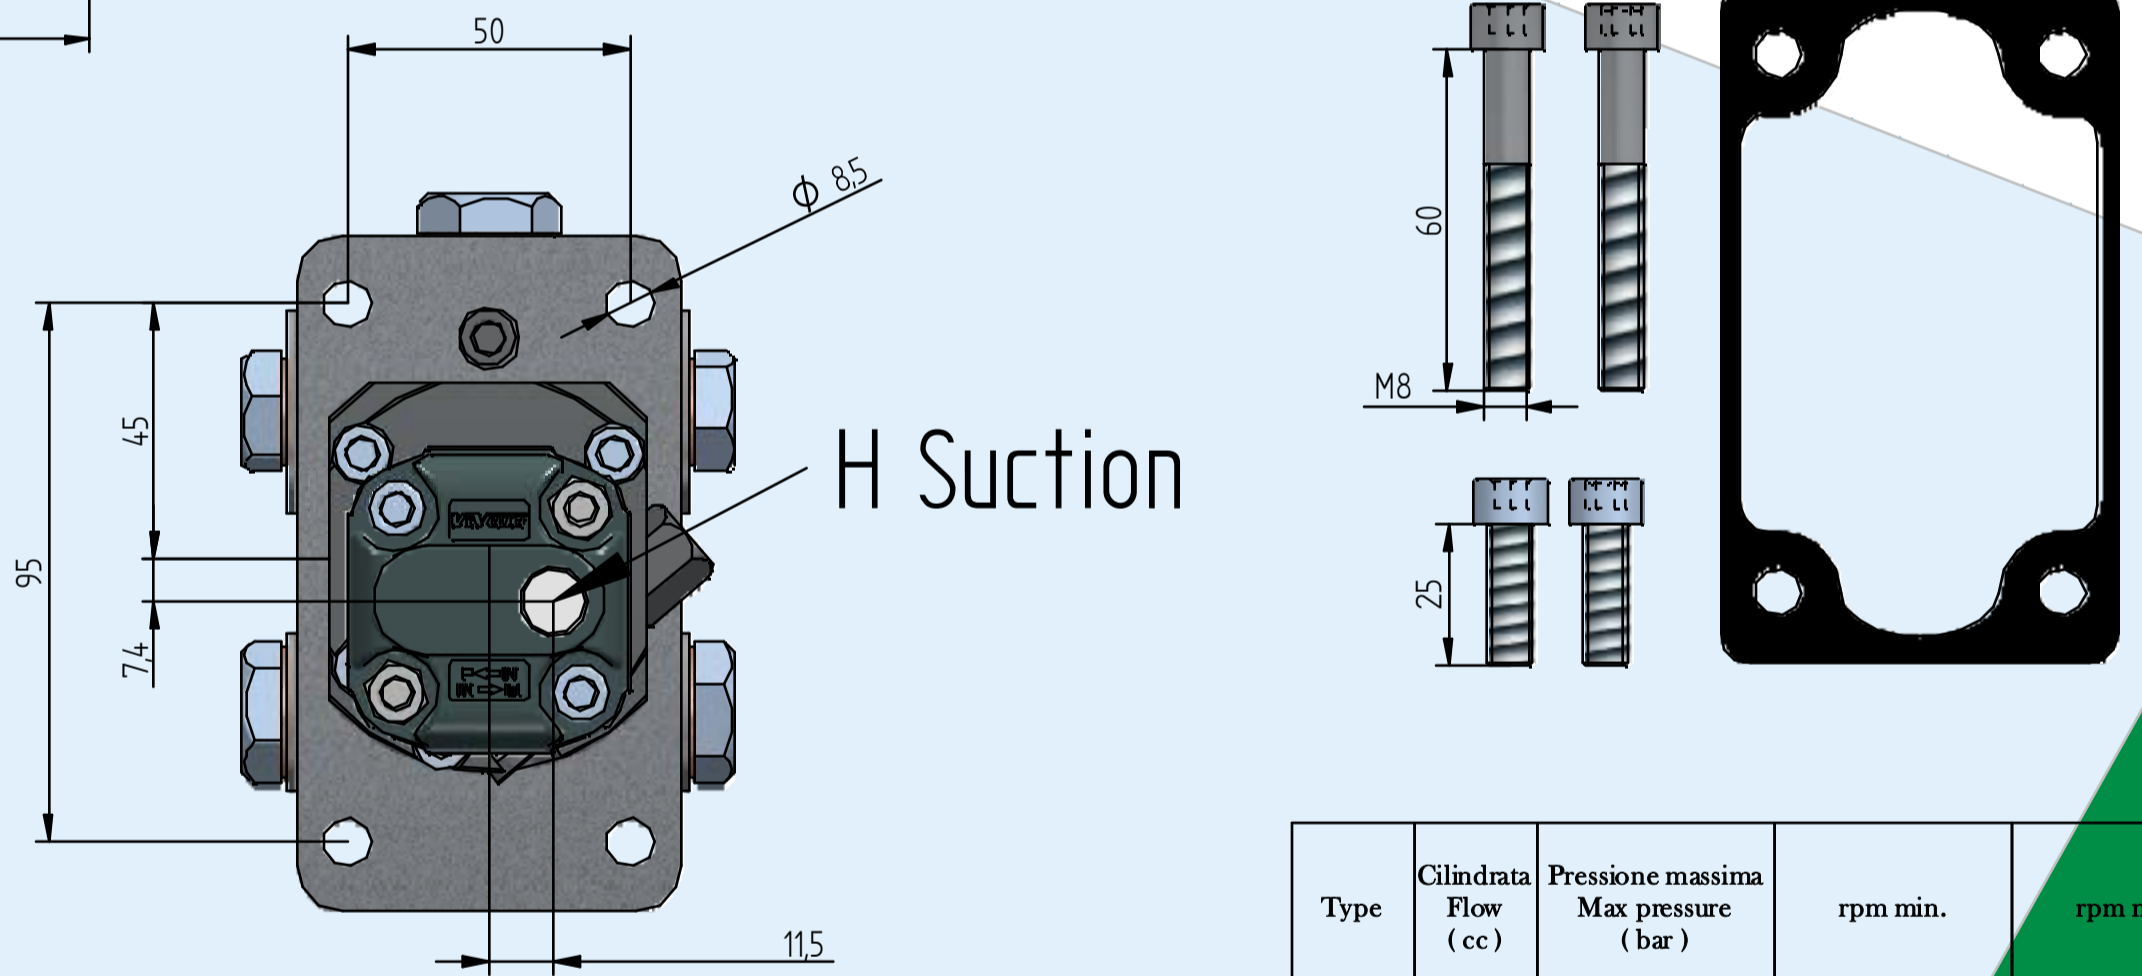

XXX

Clockwise rotation
Rotazione oraria

A	1/8G
H	Suction 1/4G
M	1/4 gas
N	3/8 gas

l: min 46,8 mm Max 63,5 mm

Mounting Kit to oil Tank

Type	Cilindrata Flow (cc)	Pressione massima Max pressure (bar)	rpm min.	rpm max.
017	0,16	260	700	9.000
025	0,24	260	700	9.000
045	0,45	280	700	9.000
057	0,56	280	700	9.000
076	0,75	280	700	9.000
098	0,92	280	700	6.000
127	1,26	280	700	6.000
152	1,48	280	700	6.000
230	2,28	210	700	5.000

Codice di ordinazione Ordering code

ZES

Option 1	017
	025
	045
	057
	076
	098
	127
	152
	230

Option 1 cc Gear pump

017	0,16 cc
025	0,24 cc
045	0,45 cc - Standard Version
057	0,56 cc
076	0,75 cc
098	0,92 cc
127	1,26 cc
152	1,48 cc
230	2,28 cc

Pompa ad ingranaggi - Gear pump