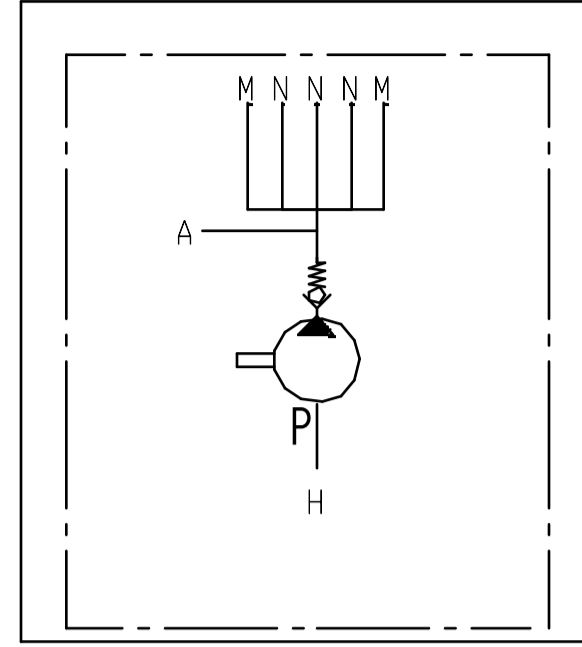

XXX

Clockwise rotation
Rotazione oraria

A	1/8G
H	Suction 1/4G
M	1/4 gas
N	3/8 gas

l: min 46,8 mm Max 63,5 mm

Mounting Kit to oil Tank

Type	Cilindrata Flow (cc)	Pressione massima Max pressure (bar)	rpm min.	rpm max.
017	0,16	260	700	9.000
025	0,24	260	700	9.000
045	0,45	280	700	9.000
057	0,56	280	700	9.000
076	0,75	280	700	9.000
098	0,92	280	700	6.000
127	1,26	280	700	6.000
152	1,48	280	700	6.000
230	2,28	210	700	5.000

Codice di ordinazione Ordering code

ZES

Option 1	017
	025
	045
	057
	076
	098
	127
	152
	230

Option 1 cc Gear pump

017	0,16 cc
025	0,24 cc
045	0,45 cc - Standard Version
057	0,56 cc
076	0,75 cc
098	0,92 cc
127	1,26 cc
152	1,48 cc
230	2,28 cc